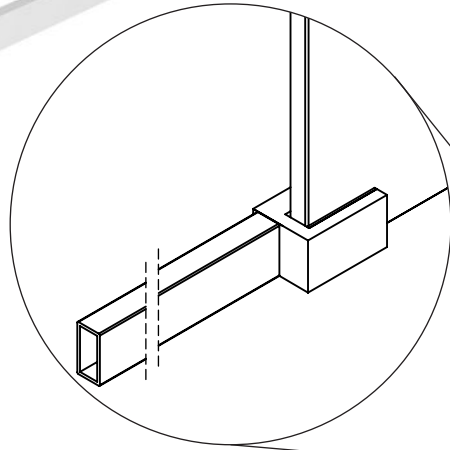

# MasterTrack ST W-W

2x BO 5700051

min. 600 mm

1x BO 5700051

min. 400 mm

BO 5700052  
BO 5700053

$GH = H - 40$   
 $GHS = H - 46$