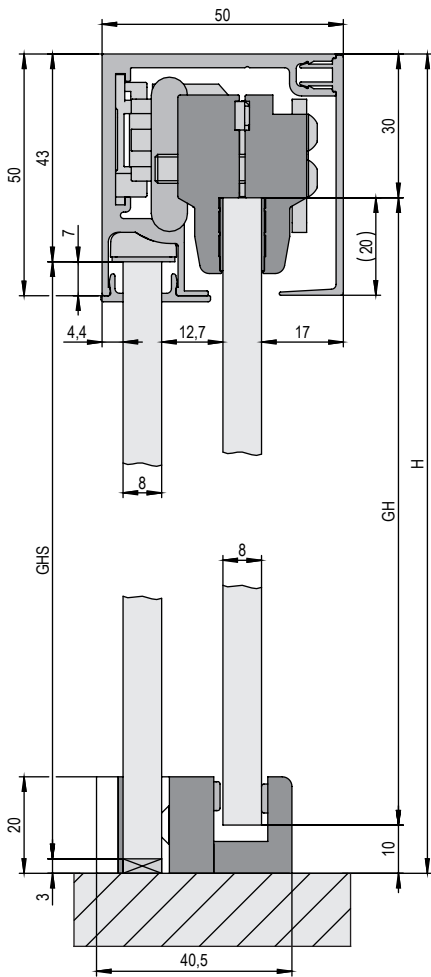

# MasterTrack ST W-W

2x BO 5700051

min. 600 mm

1x BO 5700051

min. 400 mm

BO 5700052  
BO 5700053

$GH = H - 40$   
 $GHS = H - 46$