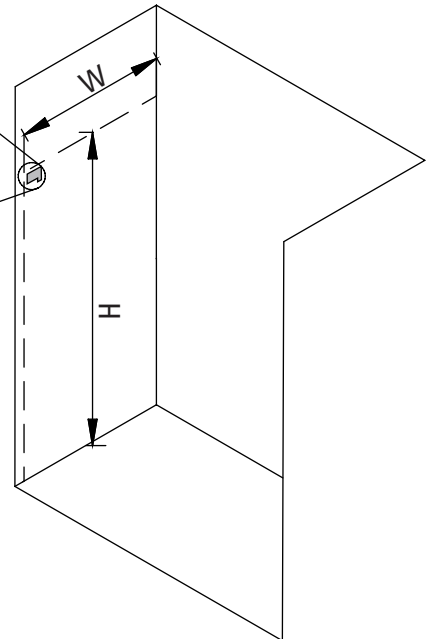

Glass Cleaner

BO 5107911

01