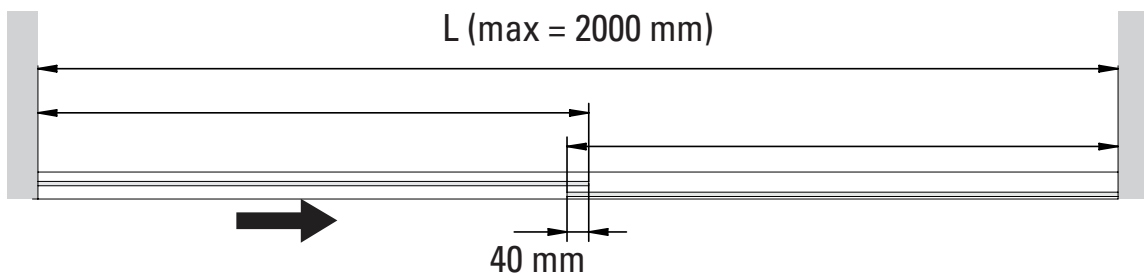

# MasterTrack ST W-W

2x BO 5700051

min. 600 mm

1x BO 5700051

min. 400 mm

BO 5700052  
BO 5700053

$GH = H - 40$   
 $GHS = H - 46$