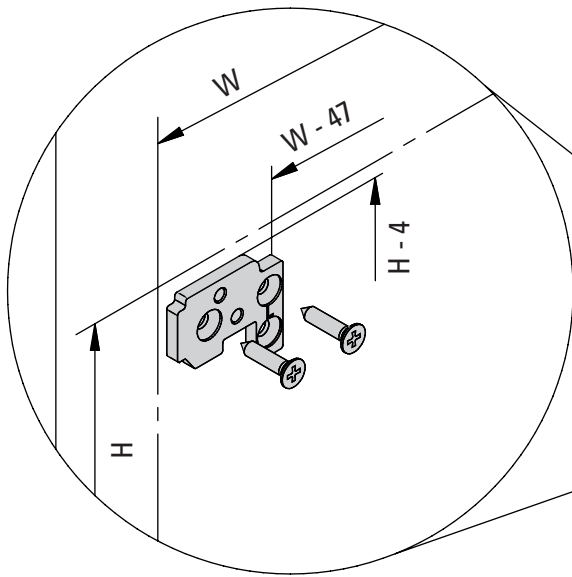

Glass Cleaner

BO 5107911

01